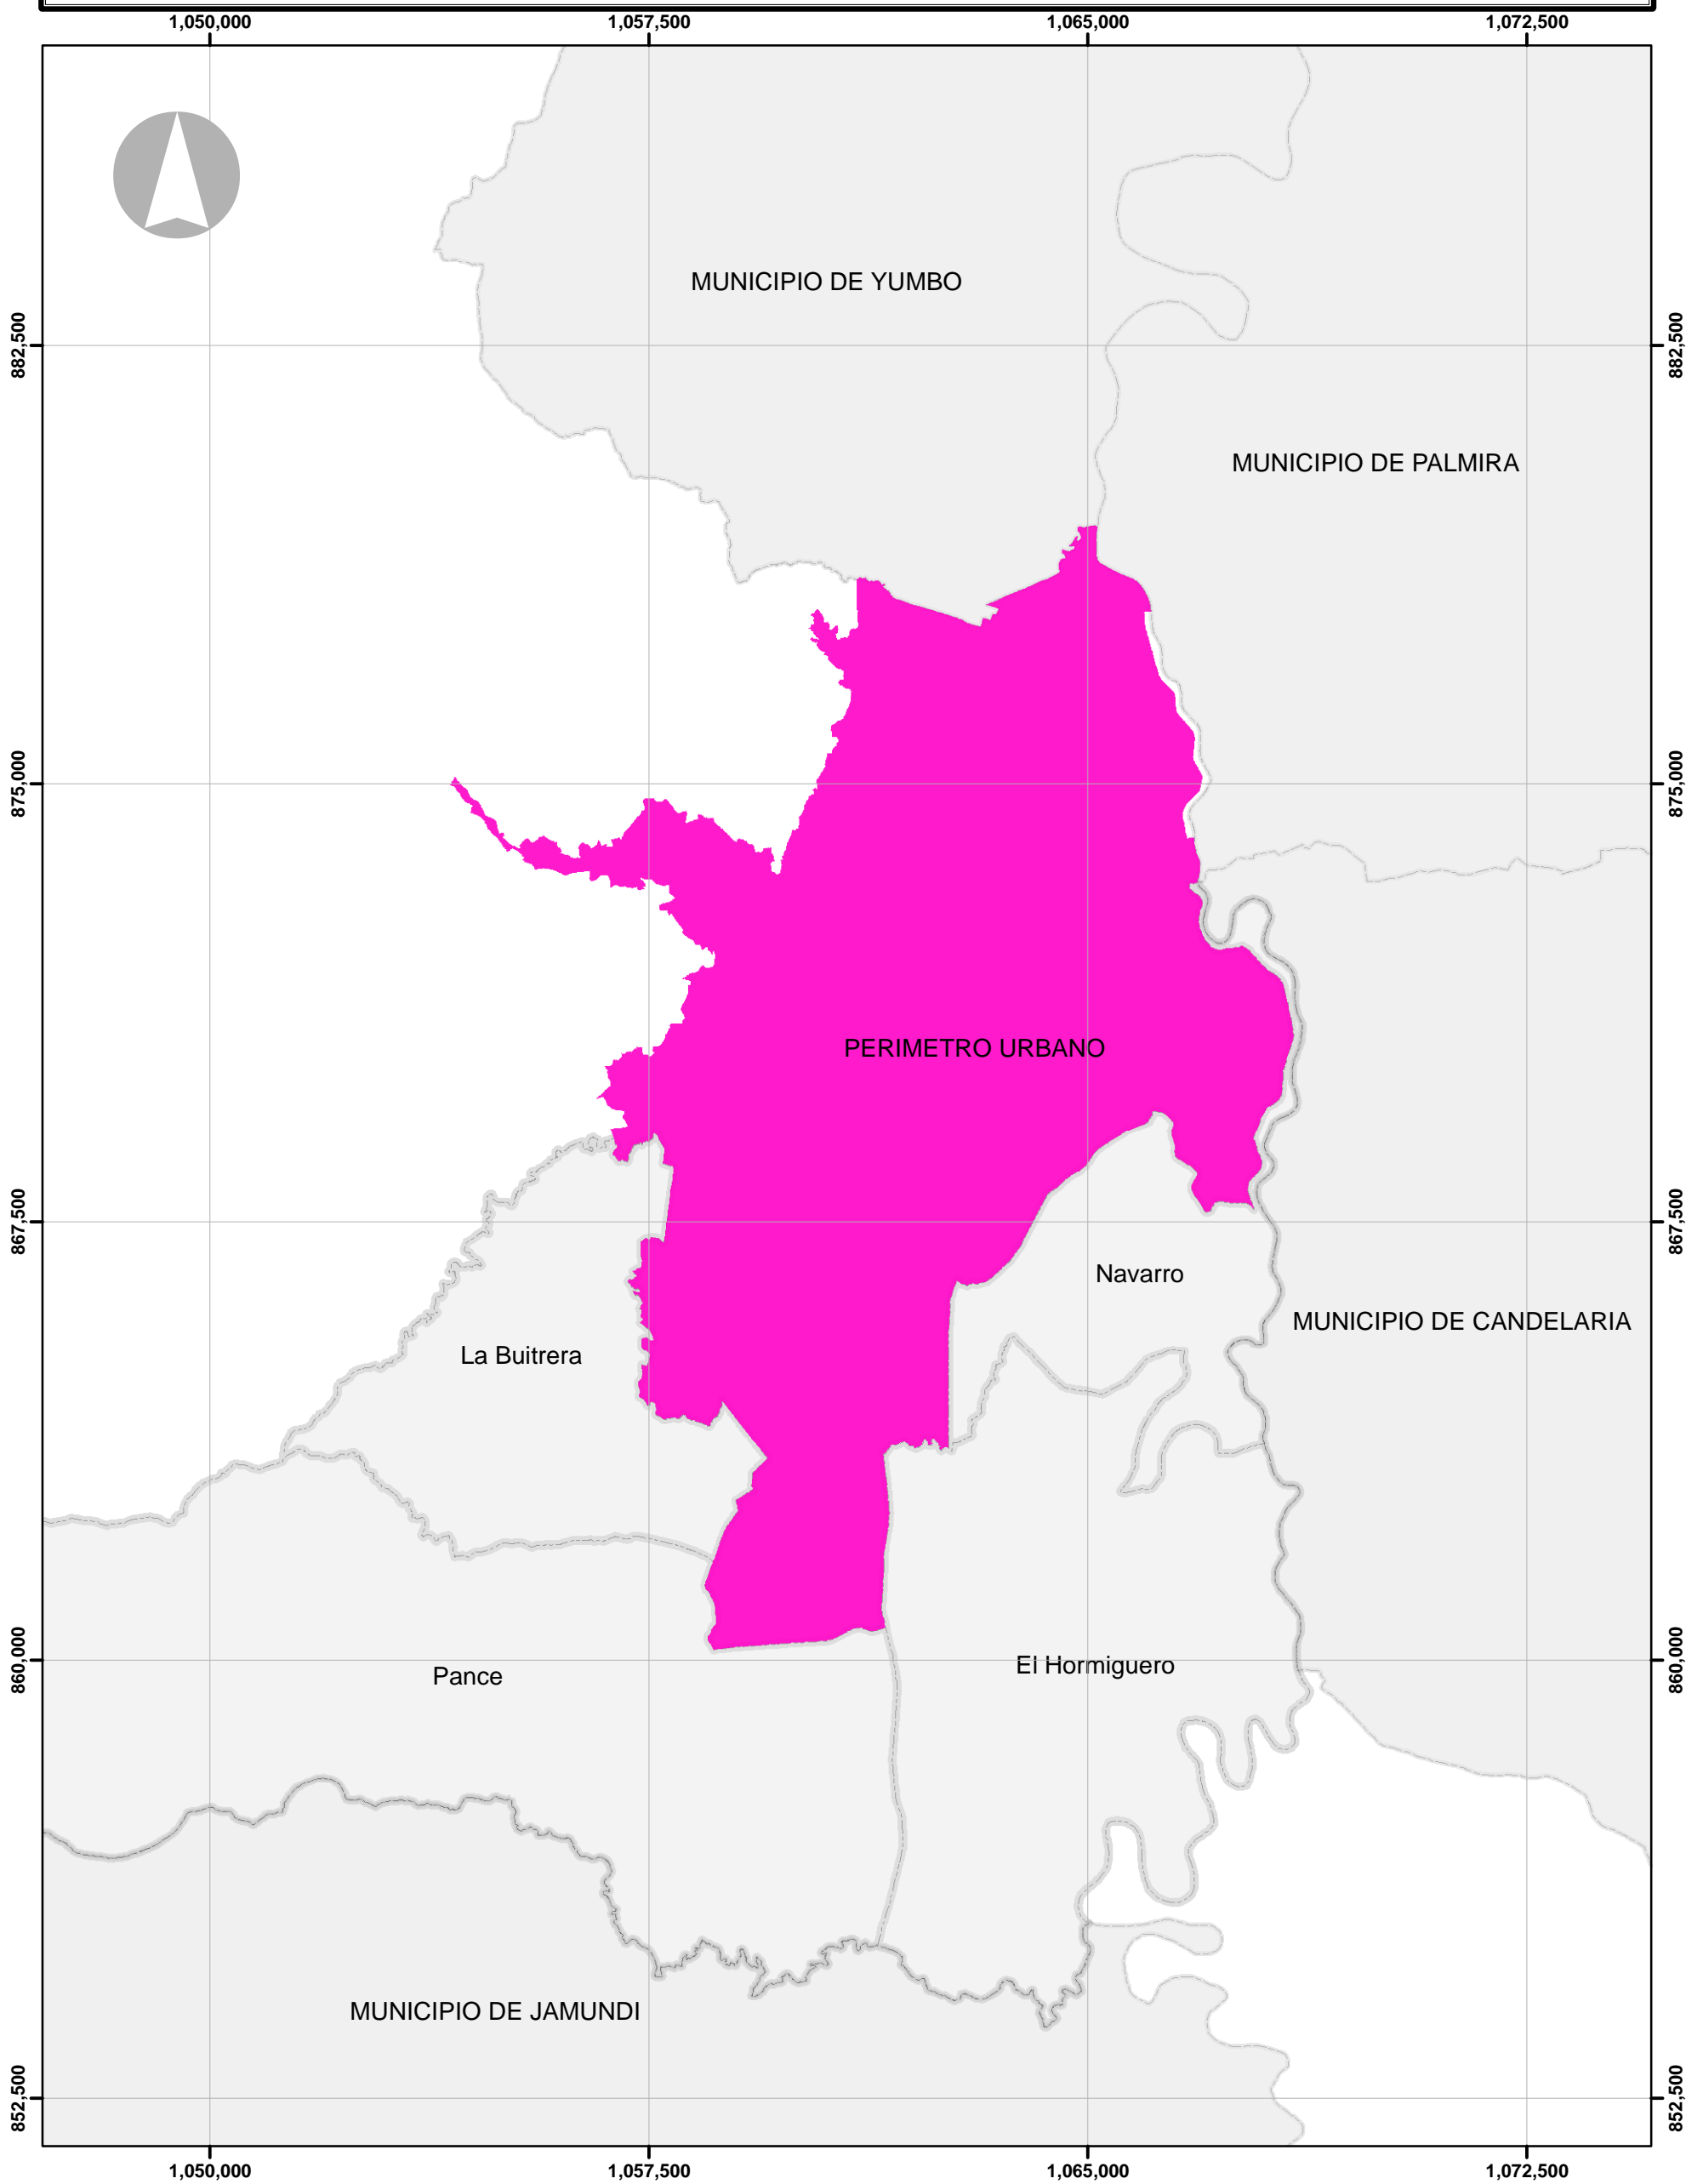

MUNICIPIO DE SANTIAGO DE CALI

LEYENDA

-  Perímetro Urbano del Municipio de Santiago Cali
-  Corregimientos del Municipio de Santiago de Cali

DEPARTAMENTO ADMINISTRATIVO DE PLANEACION MUNICIPAL

PLAN INTEGRAL DE MOVILIDAD URBANA DE CALI - PIMU

CONTENIDO:
Límites Municipales, y áreas urbana, de expansión y rural de Cali

FUENTES:
D.A.P.M.

ESCALA: 1:110,000

FECHA: Febrero - 2017

NÚMERO PLANO: PL114 - F1